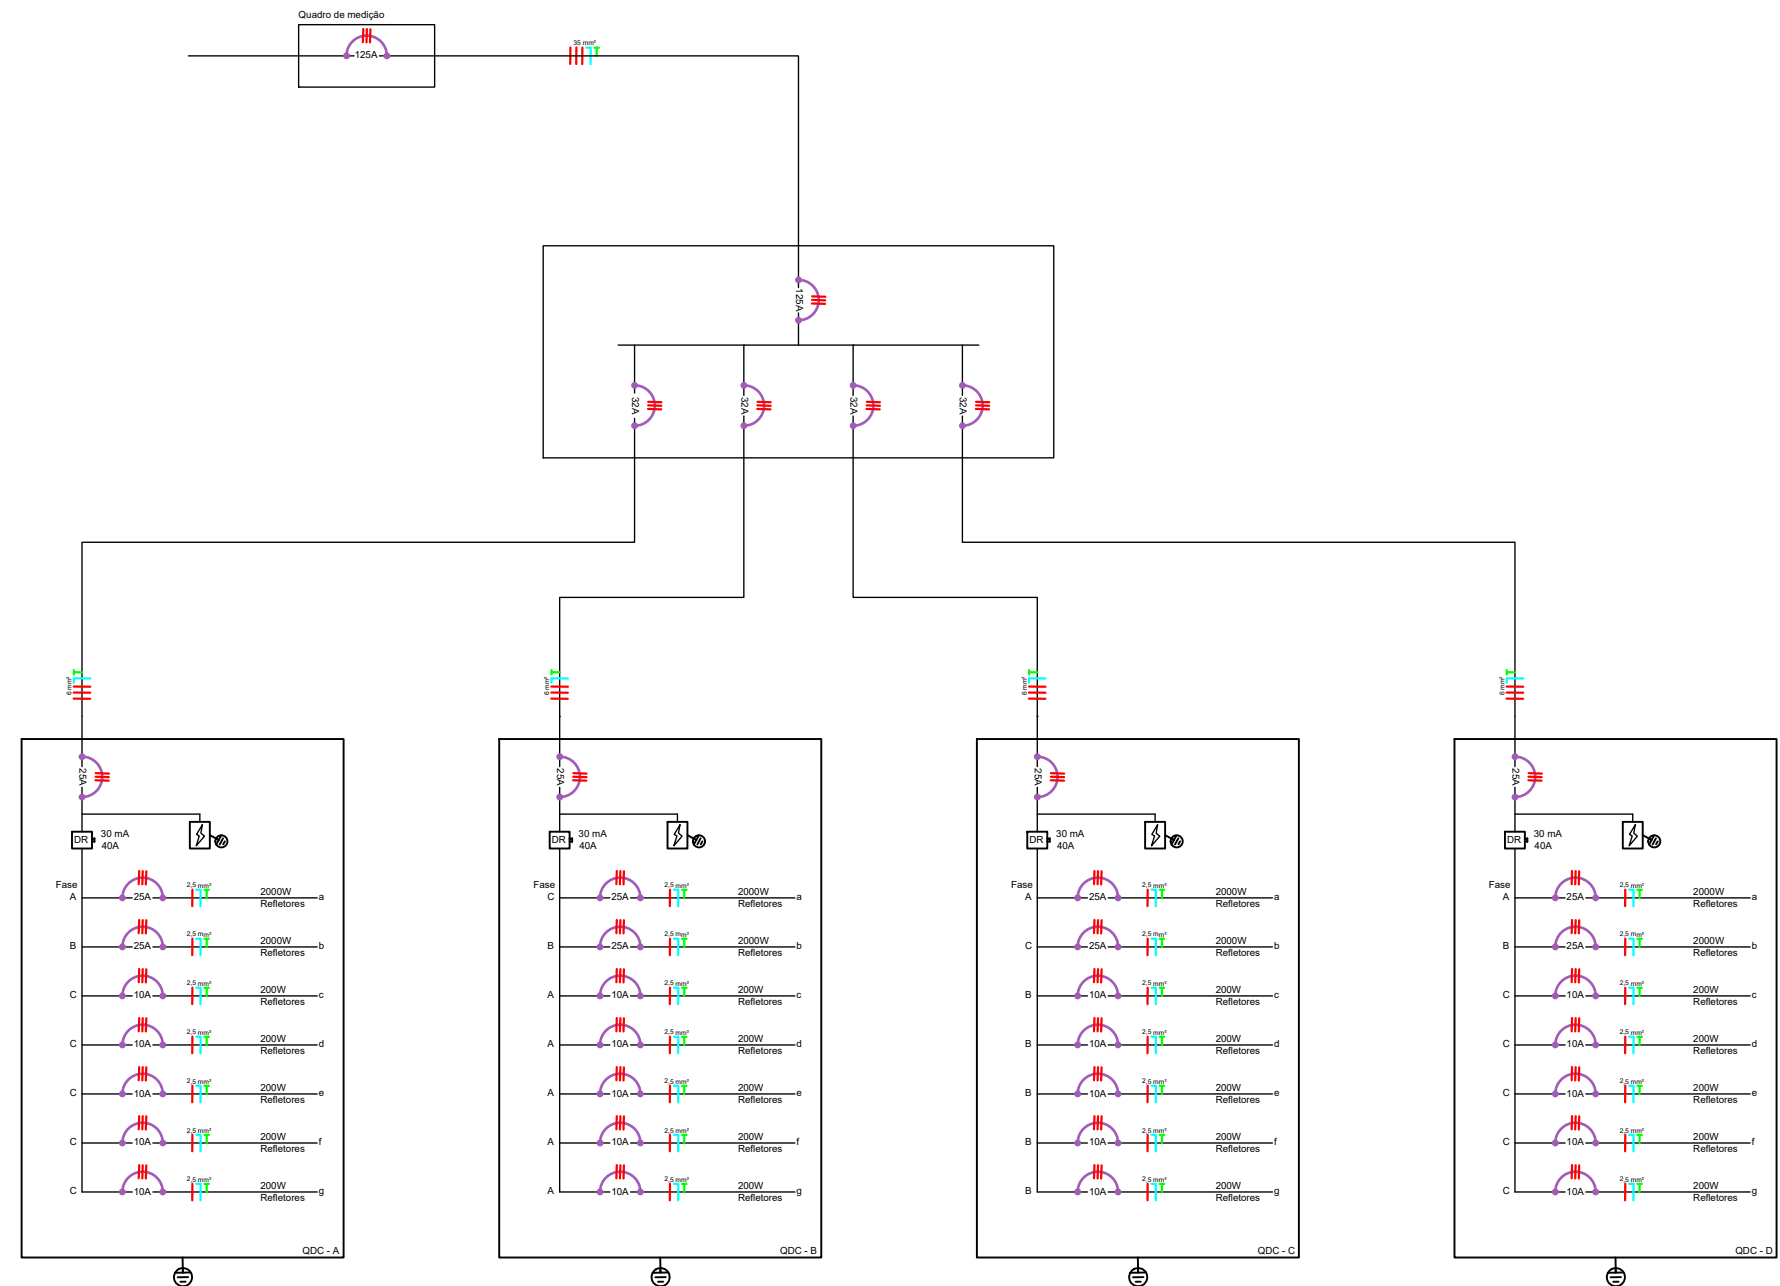

02 DETALHE - POSTE

03 DIAGRAMA UNIFILAR

 <p>Lagoa dos Três Cantos PREFEITURA MUNICIPAL</p> <p>Rua Ervino Petry Lagoa dos Tres Cantos - RS CEP: 99495-000</p> <p>Fone: (54) 3392-1083</p>		Obra:	PROGRAMA ILUMINA RS
		Prancha:	Detalhes Diagrama Unifilar
<p>Proprietário:</p> <p>Sergio Antonio Lasch Prefeito Municipal</p>		Endereço:	Rua Ervino Petry
		Município:	Lagoa dos Tres Cantos - RS
<p>Resp. Técnico:</p> <p>César Dobler Fink Engº Civil e Seg do Trabalho CREA RS123162D</p>		Mat. Terreno:	5.242
		Escala:	1:00
<p>Área:</p> <p>1,00 m²</p>		Prancha:	E
		Data:	Dez / 2021
			2/2