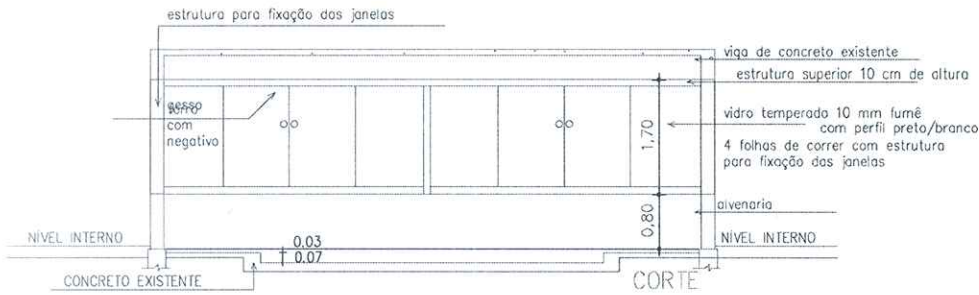

FACHADA FUNDOS

FACHADA FRETE RUA

- LEGENDA
- GESSO ACARTONADO
  - PAREDE ATÉ LAJE

REFEITURA MUNICIPAL LAGOA 3 CANTOS  
 FECHAMENTO SAGUÃO - CENTRO ADMINISTRATIVO

*Andréa Rejane Kayser*  
 ANDREA REJANE KAYSER  
 Engenheira Civil

XGO ANTONIO LASCH  
 Feito Municipal

PL BAIXA E FACHADAS

PREFEITURA MUNICIPAL LAGOA 3 CANTOS	
FECHAMENTO SAGUÃO - CENTRO ADMINISTRATIVO	
GIO ANTONIO LASCH Município	ANDREA REJANE KAYSER Engenheira Civil
PROJETO ELÉTRICO E CORTE	