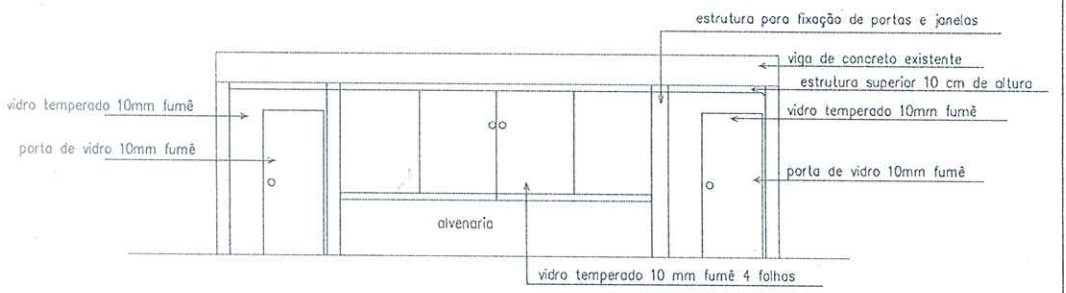

FACHADA FUNDOS