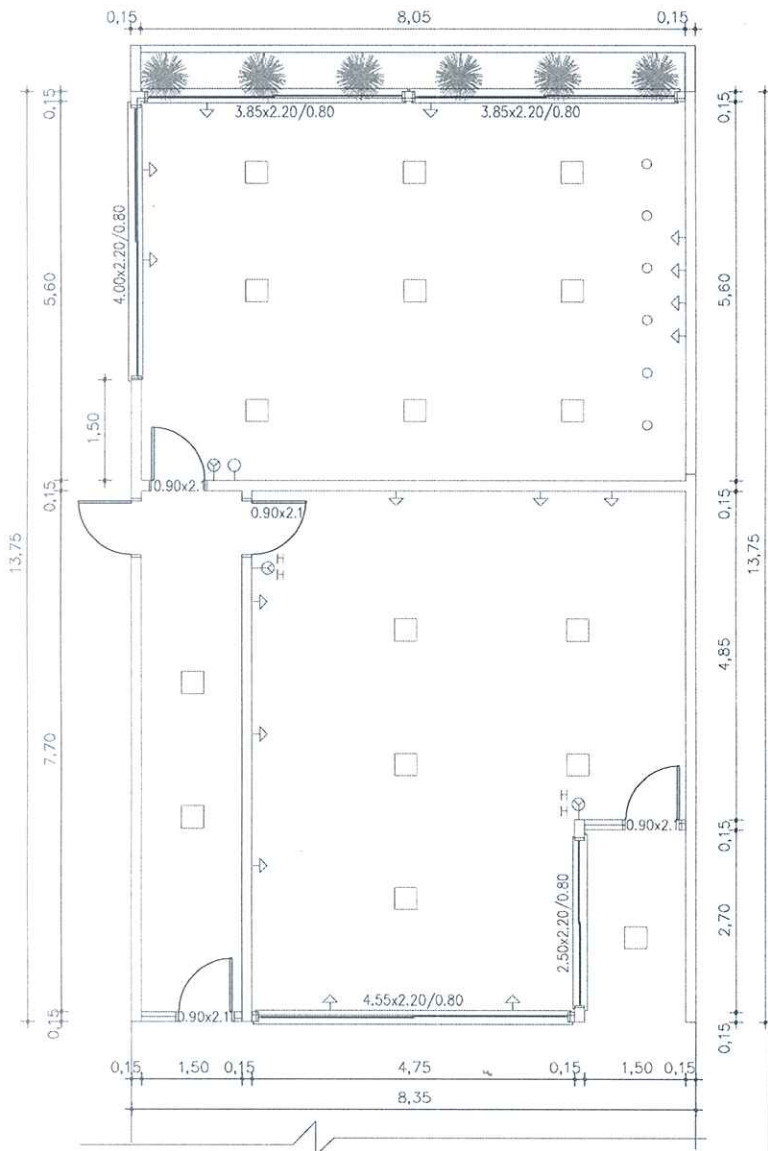

FACHADA FUNDOS

FACHADA FRETE RUA

- LEGENDA
- GESSO ACARTONADO
  - PAREDE ATÉ LAJE

REFEITURA MUNICIPAL LAGOA 3 CANTOS  
 FECHAMENTO SAGUÃO - CENTRO ADMINISTRATIVO

*Andréa Rejane Kayser*  
 ANDREA REJANE KAYSER  
 Engenheira Civil

XGO ANTONIO LASCH  
 Feito Municipal

PL BAIXA E FACHADAS

PREFEITURA MUNICIPAL LAGOA 3 CANTOS	
FECHAMENTO SAGUÃO - CENTRO ADMINISTRATIVO	
GIO ANTONIO LASCH Município	ANDREA REJANE KAYSER Engenheira Civil
PROJETO ELÉTRICO E CORTE	