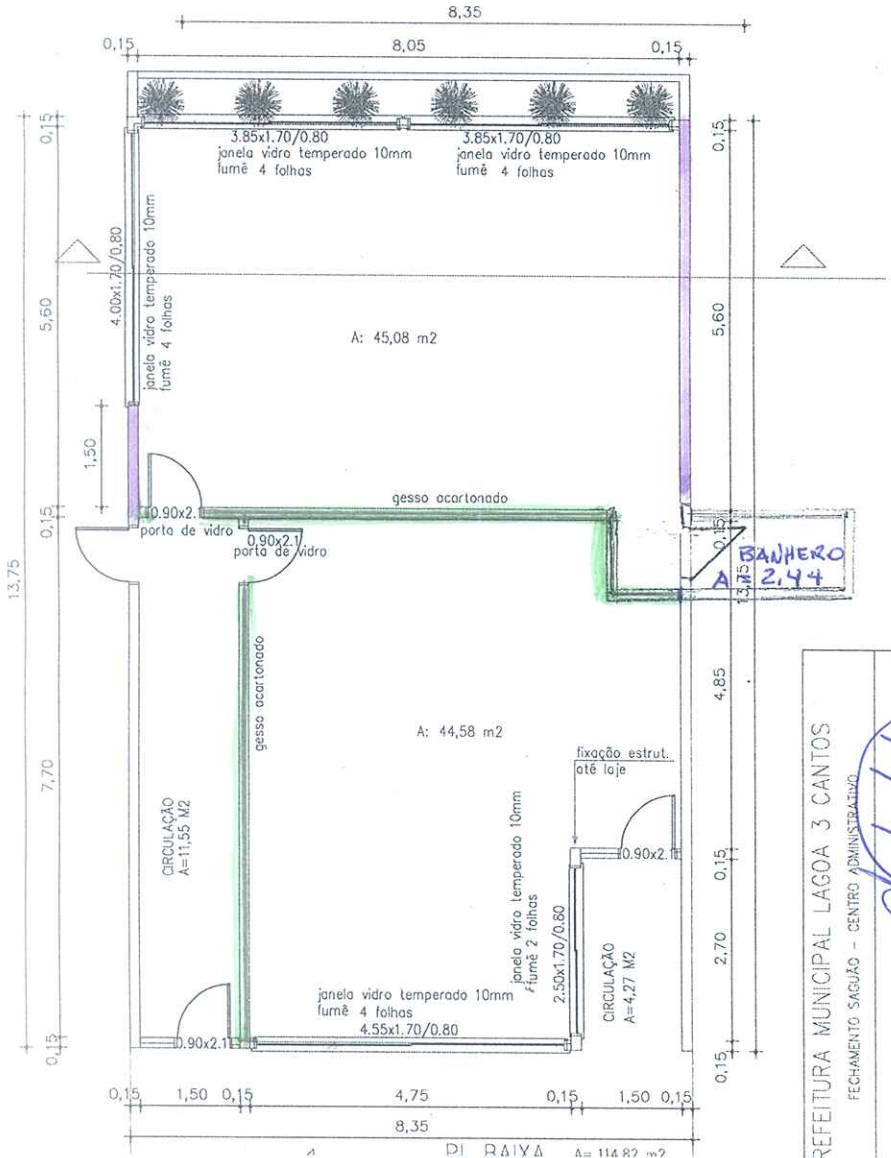

FACHADA FUNDOS

FACHADA FRETE RUA

- LEGENDA
- GESSO ACARTONADO
  - PAREDE ATÉ LAJE

REFEITURA MUNICIPAL LAGOA 3 CANTOS  
 FECHAMENTO SAGUÃO - CENTRO ADMINISTRATIVO

*Andréa Rejane Kayser*  
 ANDREA REJANE KAYSER  
 Engenheira Civil

XGO ANTONIO LASCH  
 Feito Municipal

PL BAIXA E FACHADAS

PREFEITURA MUNICIPAL LAGOA 3 CANTOS	
FECHAMENTO SAGUÃO - CENTRO ADMINISTRATIVO	
GIO ANTONIO LASCH Município	ANDREA REJANE KAYSER Engenheira Civil
PROJETO ELÉTRICO E CORTE	