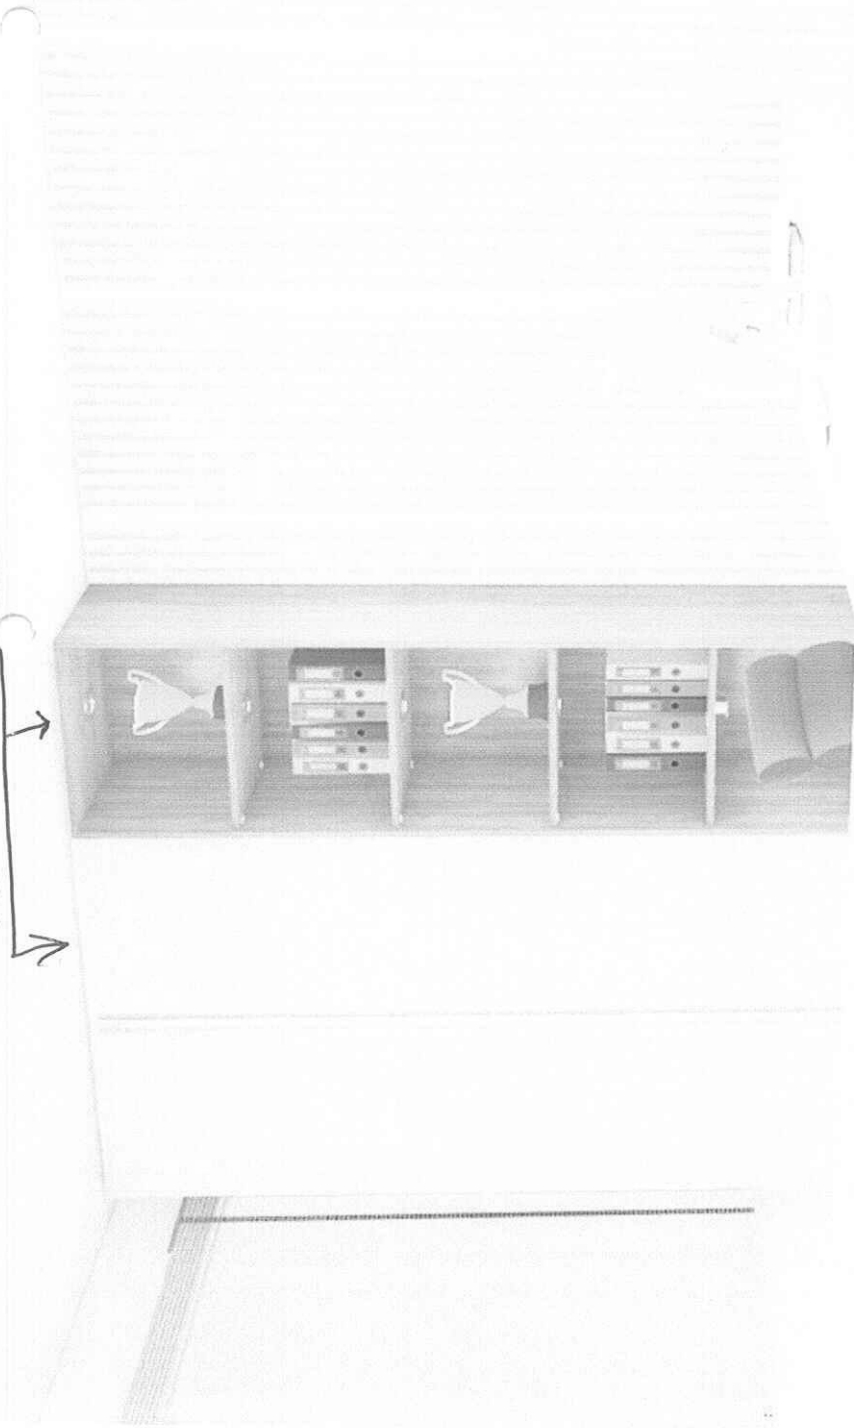

Armadário 2 portas com nicho com prateleira

→ LED → LED

↳ LED

PAINEL RIFADO

Foto ①
MESA GABINETE

ARMÁRIO E PORTAS C/ NICHOS C/ DIFUSORA

→ LED

← LED

← PAINEL RIPADO

FOTO 2
MEDA C/ ABSINTRE

GAUVERNO
FIXO

PORTA
DE
ABRIR

FOTO ③
MESA PRESENTE
VISO INTERNA.

NICHOS

L.E.D.

PAINEL LISO

BALCÃO

BALCÃO
0,90 x 0,74 x 0,40

4
MESA REUNIÕES

PORTA
PE
CORRER

LED ↗

KOTO (5)
MESA RECEPÇÃO c/LED
PAINEL TV

PAINEL TV
2.00 x 1.60

LED ↗

PAINEL

PAINEL DE FUNDO

LED

LED AO REDOR DO ESPELHO

LUMINÁRIAS

LUMINÁRIAS

LUMINÁRIAS

NICHOS