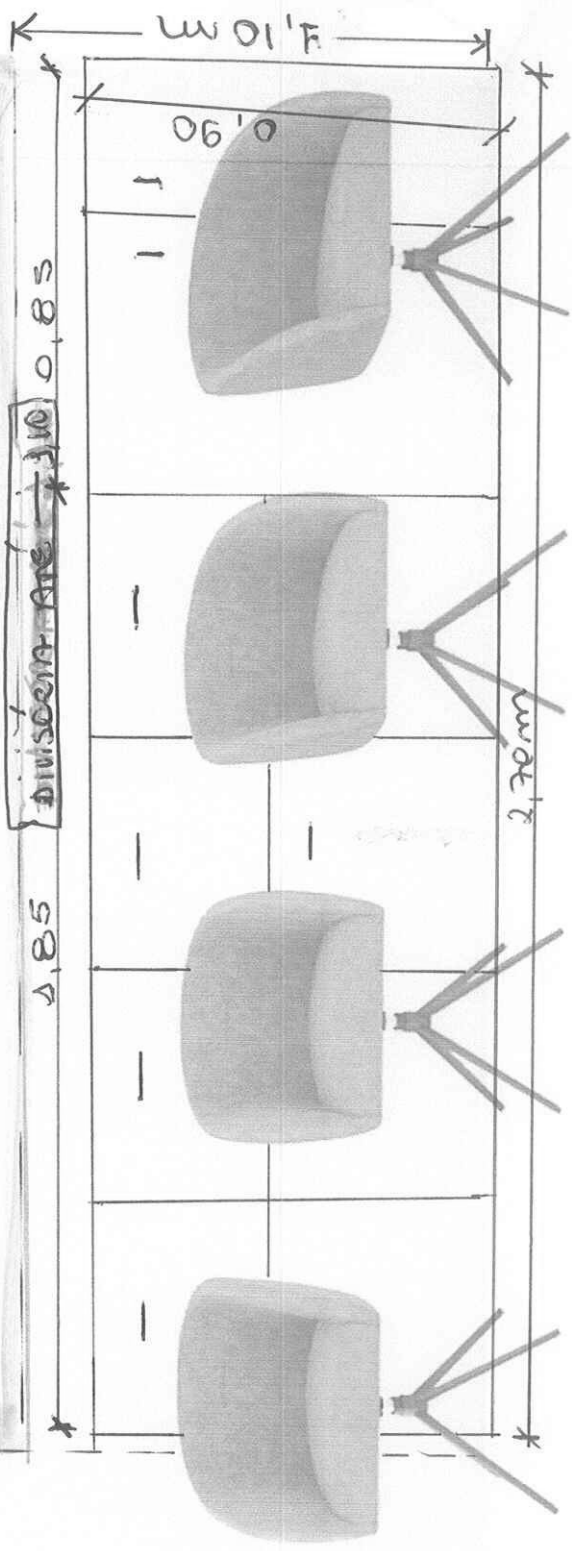

BALCÃO

BALCÃO
0,90 x 0,74 x 0,40

4
MESA REUNIÕES

PORTA
PE
CORRER

LED ↗

KOTO (5)
MESA RECEPÇÃO c/LED
PAINEL TV

PAINEL TV
2.00 x 1.60

LED ↗

MESA RECEPÇÃO

FOTO 6
MÓVEL CAFEZINHO

APARADOR
MÓVEL DO CAFÉ

FOTO 6

2m
 ← →
 DIVISÓRIA

FONO (7)
 DIVISÓRIA DURA
 PARA ESCONDIR
 O VIDRO.

Foto 8
SALA TRAGALIBRO
2 MESSAS RENAS

PIÇÓICAS

PAINEL

PAINEL DE FUNDO

LED

LED AO REDOR DO ESPELHO

LUMINÁRIAS

LUMINÁRIAS

LUMINÁRIAS

NICHOS