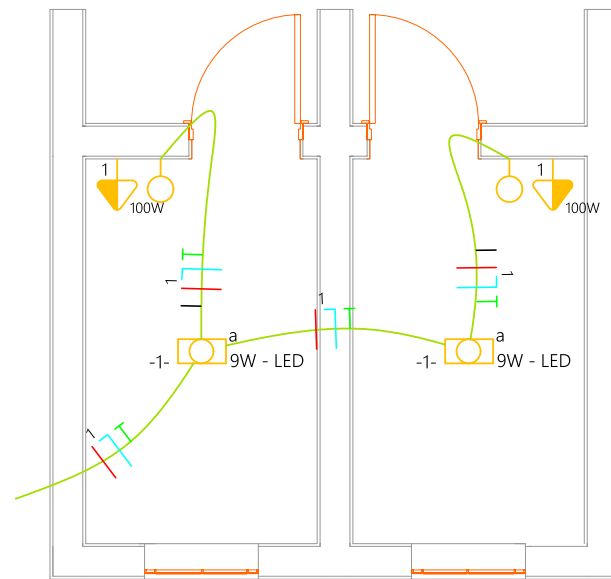

Legenda Detalhada

	Comunicação Elétrica
	Comunicação Gasosa
	Centro de Distribuição
	Tanque Sêptico
	Filtro
	Vala de Infiltação

LEGENDA

- Ponto de luz LED no teto
- Ponto de luz LED no teto
- Eletroduto que desce
- Eletroduto que sobe
- Ponto de tomada alta - 210 cm do piso
- Ponto de tomada media - 110 cm do piso
- Ponto de tomada baixa - 30 cm do piso
- Ponto de tomada alta-ar condicionado - 210 cm do piso
- Interruptor - simples/duplo/triplo
- Centro de distribuição
- Condutor fase
- Condutor neutro
- Condutor retorno
- Condutor terra

<p>Lagoa dos Três Cantos PREFEITURA MUNICIPAL</p> <p>Rua Ervino Petry Lagoa dos Tres Cantos - RS CEP: 99495-000</p> <p>Fone: (54) 3392-1083</p>	<p>Obra: Implantação e melhoria</p> <p>Prancha: Projeto Hidrossanitario Projeto Elétrico</p> <p>Endereço: Rua Waldemar Schneider</p> <p>Município: Lagoa dos Tres Cantos - RS</p> <p>Coordenadas: 28°33'57,95"S e 52°51'45,21"O</p>	
	<p>Proprietário: Sergio Antonio Lasch Prefeito Municipal</p>	<p>Resp. Técnico: CESAR DOBLER Assinado de forma digital por CESAR DOBLER FINK:91226651 FINK:91226651020 Dados: 2023.09.27 09:49:05 -03'00'</p> <p>César Dobler Fink Engº Civil e Seg do Trabalho CREA RS1231620</p>