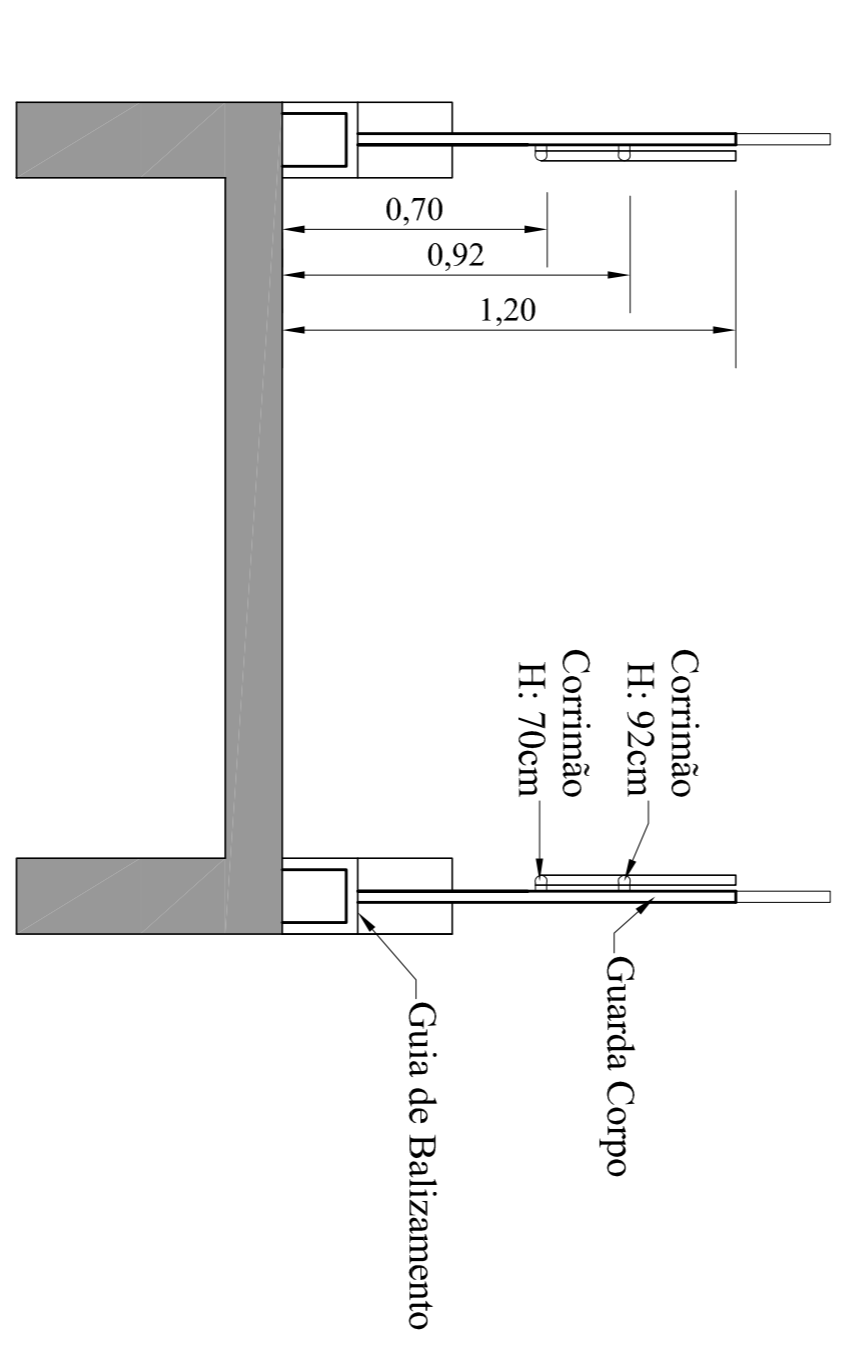

DETALHE RAMPA DE ACESSO
ESCALA: 1/150

DETALHE PATAMAR INICIAL
ESCALA: 1/20

DETALHE PATAMAR FINAL
ESCALA: 1/20

DETALHE GUARDA CORPO
ESCALA: 1/25

DETALHE GUARDA CORPO
ESCALA: 1/25

Rua Farino, Periferia Lagoa dos Três Caminhos Cep: 99495-400 Fone: (54) 3392-1083			Rua Rodolfo Beutler Município: Lagoa dos Três Caminhos, RS MAE_Termine:	
Proprietário: Sergio Antonio Lisch Pessoa Municipal	Resp. Técnico: André R. Kaiser Eng. Civil CREA 97.561		Oficina: Modernização e Reforma de Complexo Esportivo - Lagoa dos Três Caminhos RS	Prancha: DETALHE RAMPA ACESSO
Área Ampliação: 46,06 m²	Escala: 1/75	Data: Maio/2023	Prancha: U 01/01	