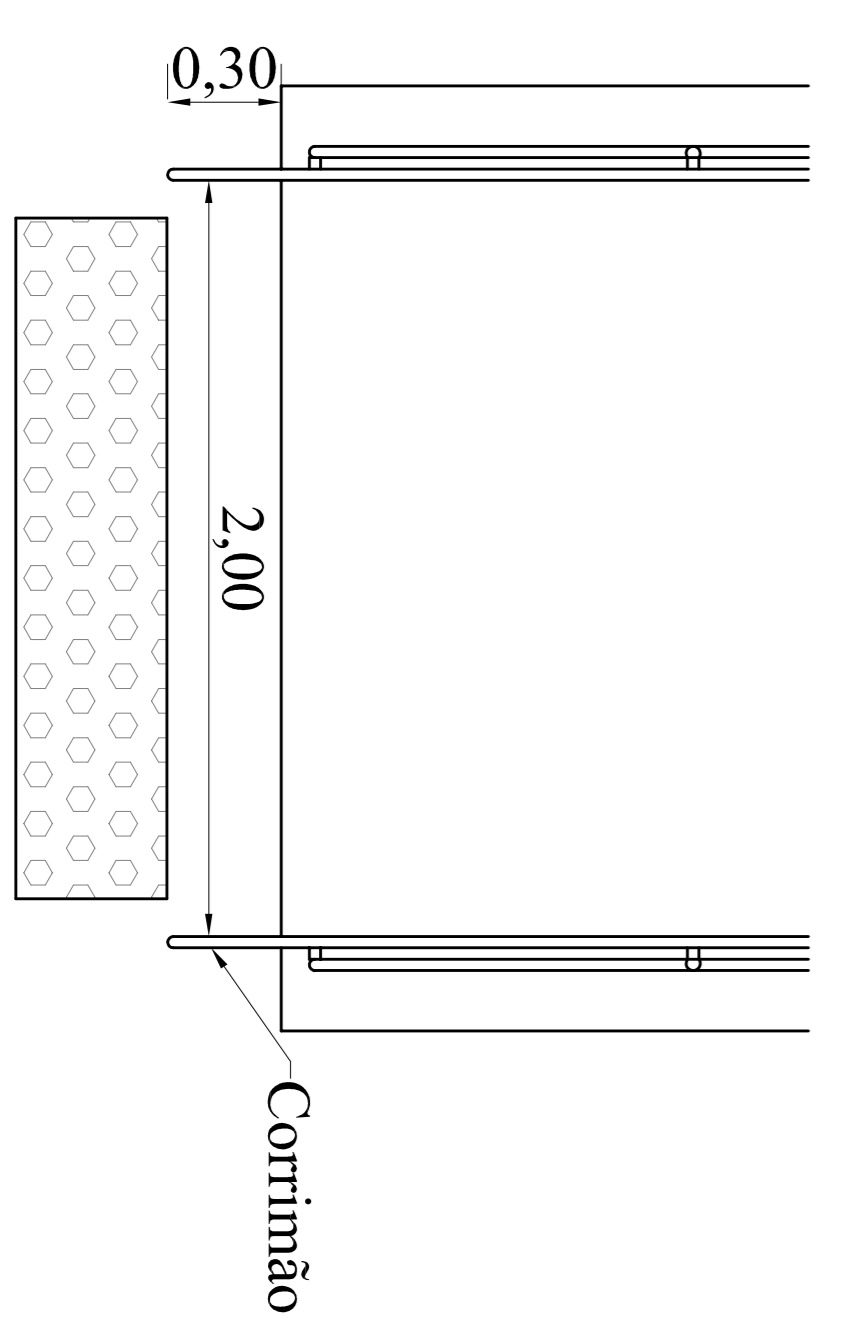

DETALHE RAMPA DE ACESSO
ESCALA: 1/150

DETALHE PATAMAR INICIAL
ESCALA: 1/20

DETALHE PATAMAR FINAL
ESCALA: 1/20

DETALHE GUARDA CORPO
ESCALA: 1/25

DETALHE GUARDA CORPO
ESCALA: 1/25

Rua Farino, Periferia Lagoa dos Três Caminhos Cep: 99495-400 Fone: (54) 3392-1083			Rua Rodolfo Beutler Município: Lagoa dos Três Caminhos, RS MAE_Termine:	
Proprietário: Sergio Antonio Lisch Pessoa Municipal	Resp. Técnico: André R. Kaiser Eng. Civil CREA 97.561		Oficina: Modernização e Reforma de Complexo Esportivo - Lagoa dos Três Caminhos RS	Prancha: DETALHE RAMPA ACESSO
Área Ampliação: 46,06 m²	Escala: 1/75	Data: Maio/2023	Prancha: U 01/01	