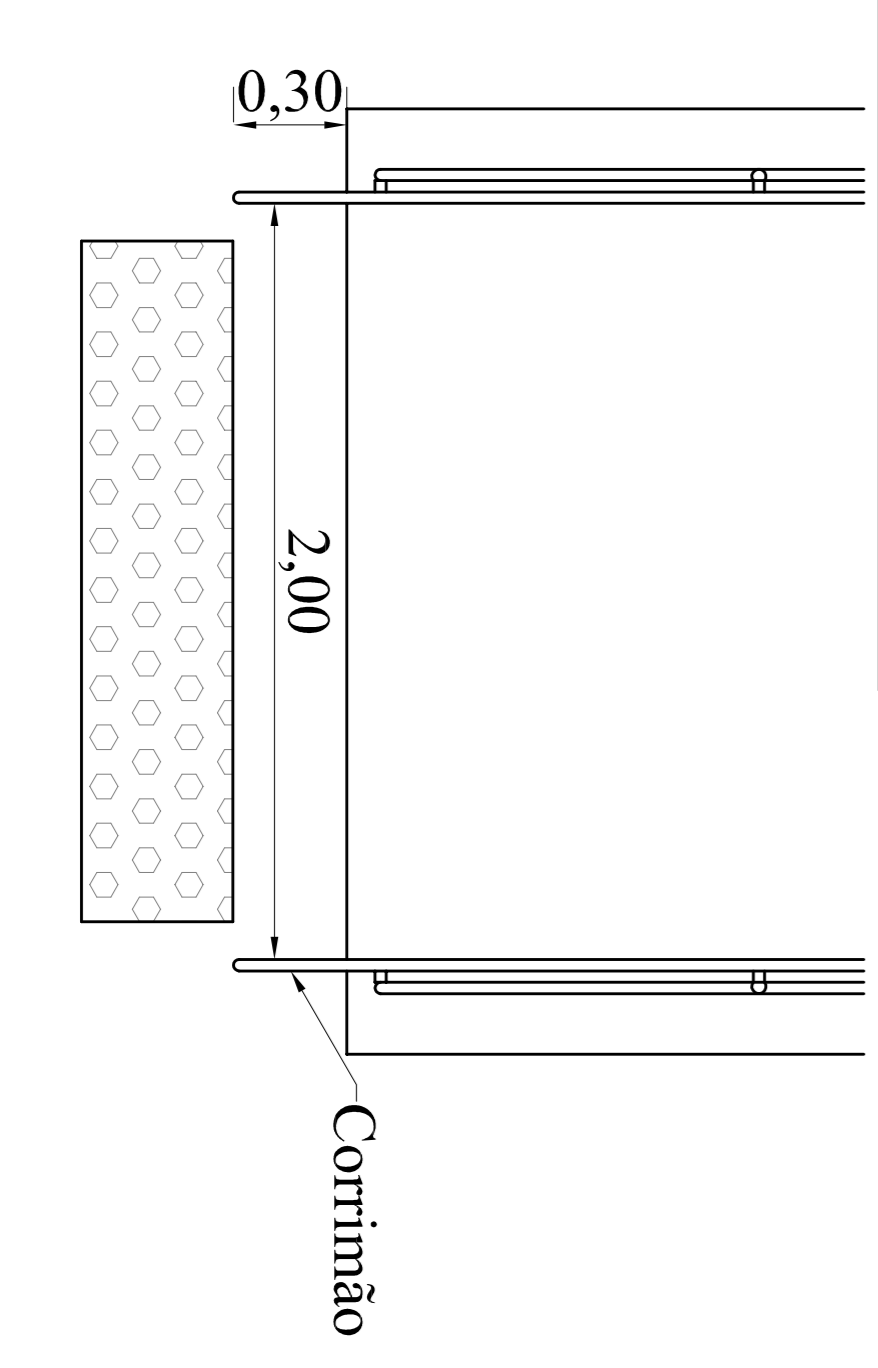

DETALHE RAMPA DE ACESSO
ESCALA: 1/150

DETALHE PATAMAR INICIAL
ESCALA: 1/20

DETALHE PATAMAR FINAL
ESCALA: 1/20

DETALHE GUARDA CORPO
ESCALA: 1/25

DETALHE GUARDA CORPO
ESCALA: 1/25

Rua Farino, Periferia Lagoa dos Três Caminhos Cep: 99495-400 Fone: (54) 3392-1083			Rua Rodolfo Beutler Município: Lagoa dos Três Caminhos, RS MAE_Termine:	
Proprietário: Sergio Antonio Lisch Pessoa Municipal	Resp. Técnico: André R. Kaiser Eng. Civil CREA 97.561		Oficina: Modernização e Reforma de Complexo Esportivo - Lagoa dos Três Caminhos RS	Prancha: DETALHE RAMPA ACESSO
Área Ampliação: 46,06 m²	Escala: 1/75	Data: Maio/2023	Prancha: U 01/01	