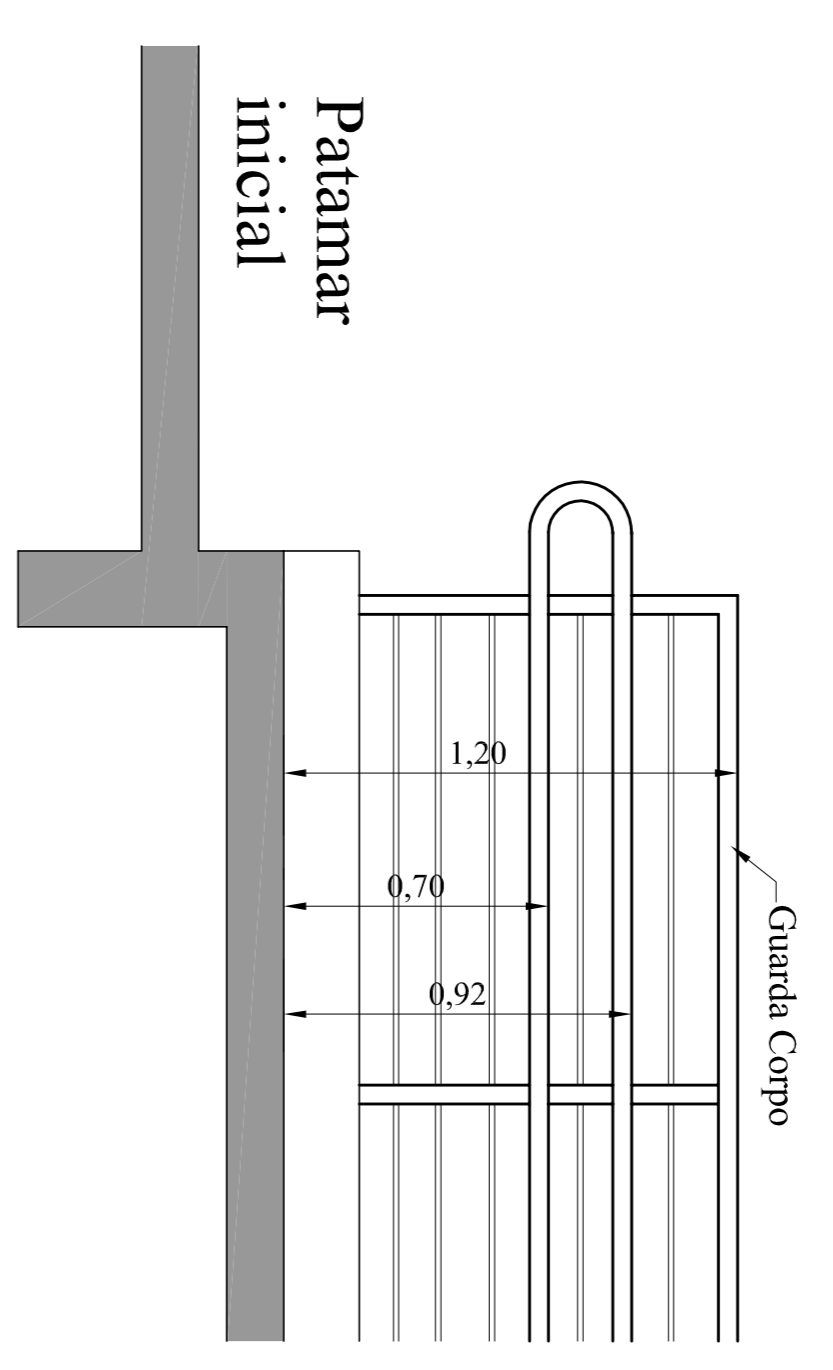

DETALHE RAMPA DE ACESSO
ESCALA: 1/150

DETALHE PATAMAR INICIAL
ESCALA: 1/20

DETALHE PATAMAR FINAL
ESCALA: 1/20

DETALHE GUARDA CORPO
ESCALA: 1/25

DETALHE GUARDA CORPO
ESCALA: 1/25

Rua Farino, Periferia Lagoa dos Três Caminhos Cep: 99495-400 Fone: (54) 3392-1083			Rua Rodolfo Beutler Município: Lagoa dos Três Caminhos, RS MAE_Termine:	
Proprietário: Sergio Antonio Lisch Pessoa Municipal	Resp. Técnico: André R. Kaiser Eng. Civil CREA 97.561		Oficina: Modernização e Reforma de Complexo Esportivo - Lagoa dos Três Caminhos RS	Prancha: DETALHE RAMPA ACESSO
Área Ampliação: 46,06 m²	Escala: 1/75	Data: Maio/2023	Prancha: U 01/01	